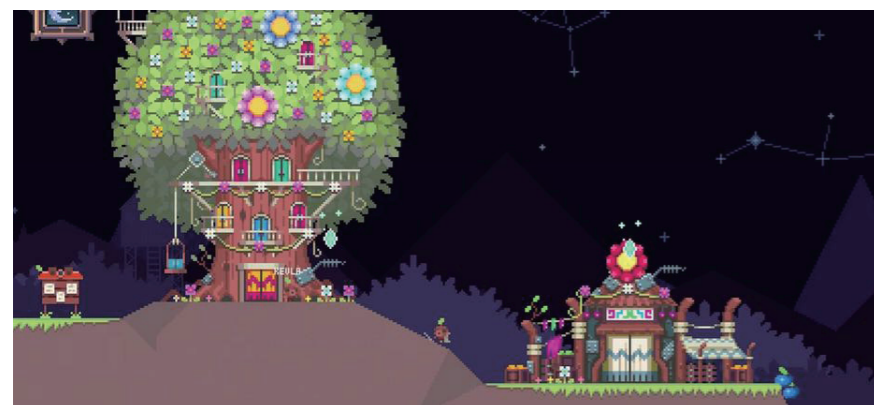

LA
CLIQUE
NUMÉRIQUE

Planches d'inspiration

ESPACE SPACIO-TEMPORAIRE

Objets et architectures impossibles

- TYPOGRAPHIE -

- ARCHITECTURE -

- JEU VIDÉO -

MONDE AUTO-SUFFISANT

Organique et végétal | Idée d'îles

- JEU VIDÉO -

- ILLUSTRATION D'ILE -

80'S MIAMI

Esthétique rétro

- JEU VIDÉO -

- TYPOGRAPHIE -

- MUSIQUE -