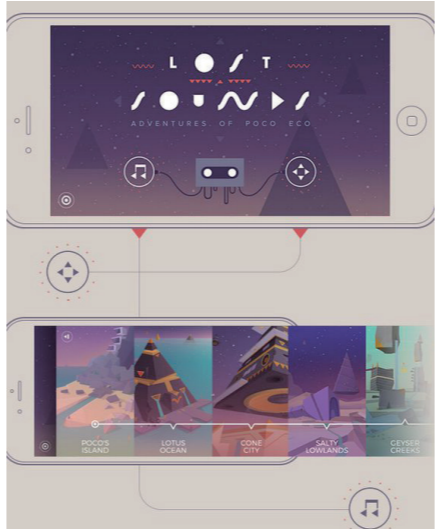

LA
CLIQUE
NUMÉRIQUE

Planches d'inspiration

ESPACE SPACIO-TEMPORAIRE

Objets et architectures impossibles

- TYPOGRAPHIE -

- ARCHITECTURE -

- JEU VIDÉO -

MONDE AUTO-SUFFISANT

Organique et végétal | Idée d'îles

- JEU VIDÉO -

- ILLUSTRATION D'ILE -

80'S MIAMI

Esthétique rétro

- JEU VIDÉO -

- TYPOGRAPHIE -

- MUSIQUE -